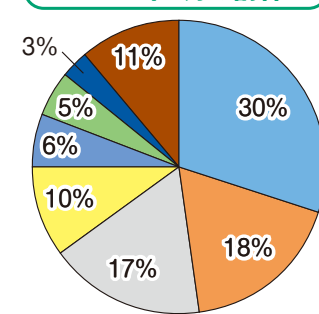

在留資格別の割合

2020年 1月		2021年 1月	
総数	18,576	総数	16,735
留学	5,530	留学	3,967
技術・人文知識・国際業務	3,394	技術・人文知識・国際業務	3,374
永住者	3,154	永住者	3,215
家族滞在	1,799	家族滞在	1,730
特別永住	1,143	特別永住	1,115
日本人の配偶者等	892	日本人の配偶者等	903
技能	547	技能	545
その他	2,117	その他	1,886

2020年1月の割合