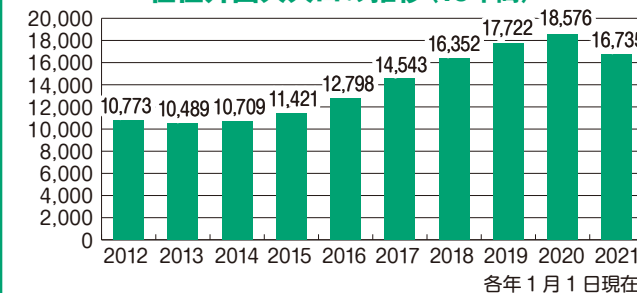

杉並区の在住外国人の状況 コロナ禍の影響により 外国人が減少

杉並区における在住外国人の人口は、長年増加傾向が続いてきましたが、2020年1月以降はコロナ禍の影響により、一転して減少傾向に変わりました。1年前と比較すると1,841人が減少した中、在留資格別では入国規制が続き、留学生の来日が困難になっていることから、留学の減少が85%(1,563人)と大きな割合を占めています。減少の原因がコロナ禍の影響のため、新型コロナウイルス感染症が収束した際には、再び増加することが予想されます。

在住外国人人口の推移(10年間)