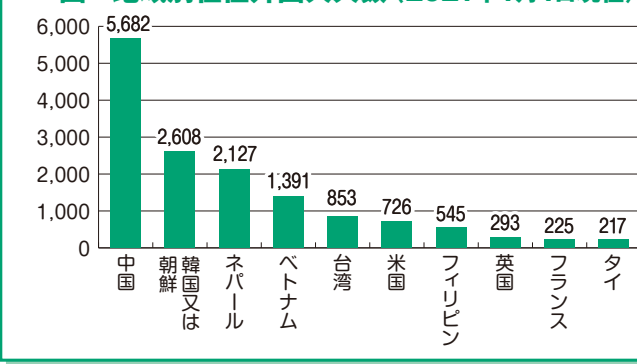

<http://www.suginami-kouryu.org/>

◆年4回発行◆ 協会情報誌は区内施設窓口、区内の駅広報スタンドなどに置いてあります。

HP・Facebook 随時更新!!

目次

第18回日本語スピーチ大会 2~3
外国人専門家相談会
外国人相談の状況 3
医療従事者への
お菓子の提供
交流協会の財団化 他 4

杉並区の在住外国人の状況 コロナ禍の影響により 外国人が減少

杉並区における在住外国人の人口は、長年増加傾向が続いてきましたが、2020年1月以降はコロナ禍の影響により、一転して減少傾向に変わりました。1年前と比較すると1,841人が減少した中、在留資格別では入国規制が続き、留学生の来日が困難になっていることから、留学の減少が85%(1,563人)と大きな割合を占めています。減少の原因がコロナ禍の影響のため、新型コロナウイルス感染症が収束した際には、再び増加することが予想されます。

在住外国人人口の推移(10年間)

杉並区 在住外国人人口(上位10か国)

2020年 1月		2021年 1月	
総数	18,576	総数	16,735
中国	6,356	中国	5,682
韓国・朝鮮	3,032	韓国・朝鮮	2,608
ネパール	2,230	ネパール	2,127
ベトナム	1,527	ベトナム	1,391
台湾	1,051	台湾	853
米国	797	米国	726
フィリピン	561	フィリピン	545
英国	290	英国	293
フランス	286	フランス	225
タイ	251	タイ	217
その他	2,195	その他	2,068

国・地域別在住外国人人口(2021年1月1日現在)

在留資格別の割合

2020年 1月		2021年 1月	
総数	18,576	総数	16,735
留学	5,530	留学	3,967
技術・人文知識・国際業務	3,394	技術・人文知識・国際業務	3,374
永住者	3,154	永住者	3,215
家族滞在	1,799	家族滞在	1,730
特別永住	1,143	特別永住	1,115
日本人の配偶者等	892	日本人の配偶者等	903
技能	547	技能	545
その他	2,117	その他	1,886